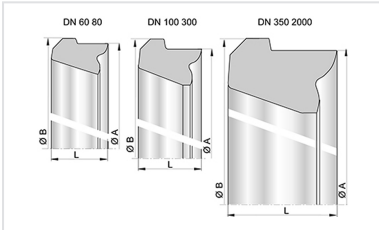

## Kit Tubería Standard IRRIGAL + Junta Standard

DN	Clase	Desviación angular	PFA	Referencias
150	C40	5 °	40 bar	ISB15Q60AX-E00
200	C40	5 °	40 bar	ISB20Q60AX-E00
250	C40	5 °	40 bar	ISB25Q60AX-E00
300	C40	5 °	40 bar	ISB30F60AX-E00
350	C25	4 °	25 bar	291641-E00
350	C30	4 °	30 bar	ISB35G60AX-E00
400	C25	4 °	25 bar	291642-E00
400	C30	4 °	30 bar	ISB40G60AX-E00
450	C25	4 °	25 bar	291643-E00
450	C30	4 °	30 bar	ISB45G60AX-E00
500	C25	4 °	25 bar	289210-E00
500	C30	4 °	30 bar	ISB50G60AX-E00
600	C25	4 °	25 bar	289211-E00
600	C30	4 °	30 bar	ISB60G60AX-E00

## Productos vinculados

Junta de elastómero  
Standard para Tubería y  
Accesorios DN60-2000