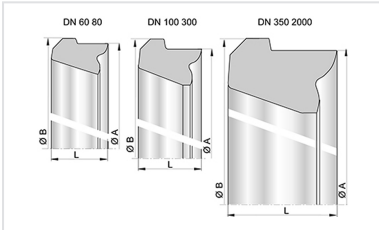

Kit Tubería Standard PUR/PUX + Junta Standard

DN	Clase	Desviación angular	PFA	Referencias
150	C40	5 °	40 bar	SSB15Q60WH-E00
200	C40	5 °	40 bar	SSB20Q60WH-E00
200	C40	5 °	40 bar	SSB25Q60WH-E00
300	C40	5 °	40 bar	SSB30F60WH-E00
350	C30	4 °	30 bar	SSB35G60WH-E00
400	C30	4 °	30 bar	SSB40G60WH-E00
500	C30	4 °	30 bar	SSB50G60WH-E00
600	C30	4 °	30 bar	SSB60G60WH-E00
700	C25	4 °	25 bar	SSB70H70WH-E00
800	C25	4 °	25 bar	SSB80H70WH-E00
1000	C25	4 °	25 bar	SSC10H70WH-E00
1500	C25	3 °	25 bar	SSC15H80WH-E00
1800	C25	2,5 °	25 bar	SSC18H80WH-E00
2000	C25	2 °	25 bar	SSC20H80WH-E00

Productos vinculados

Junta de elastómero
Standard para Tubería y
Accesorios DN60-2000