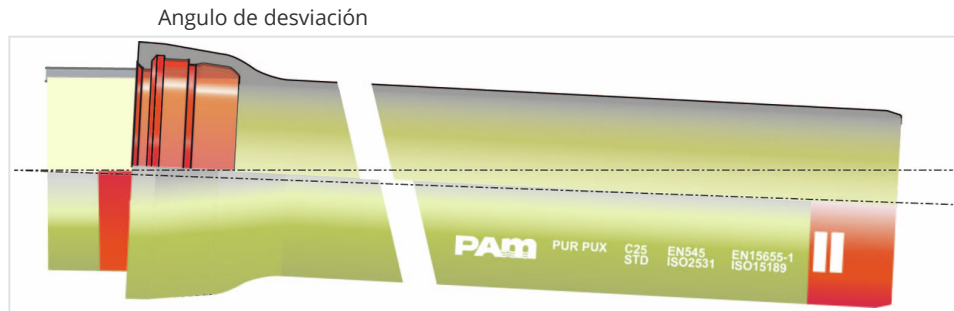

Kit Tubería Standard PUR/PUX + Junta Standard

DN	Clase	Desviación angular	PFA	Referencias
150	C40	5 °	40 bar	SSB15Q60WH-E00
200	C40	5 °	40 bar	SSB20Q60WH-E00
200	C40	5 °	40 bar	SSB25Q60WH-E00
300	C40	5 °	40 bar	SSB30F60WH-E00
350	C30	4 °	30 bar	SSB35G60WH-E00
400	C30	4 °	30 bar	SSB40G60WH-E00
500	C30	4 °	30 bar	SSB50G60WH-E00
600	C30	4 °	30 bar	SSB60G60WH-E00
700	C25	4 °	25 bar	SSB70H70WH-E00
800	C25	4 °	25 bar	SSB80H70WH-E00
1000	C25	4 °	25 bar	SSC10H70WH-E00
1500	C25	3 °	25 bar	SSC15H80WH-E00
1800	C25	2,5 °	25 bar	SSC18H80WH-E00
2000	C25	2 °	25 bar	SSC20H80WH-E00

Productos vinculados

Junta de elastómero
Standard para Tubería y
Accesorios DN60-2000