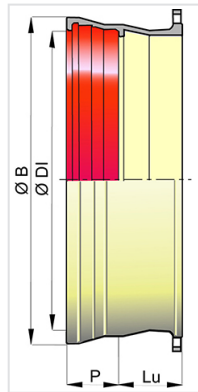

Brida-Enchufe PUR PUX con unión STANDARD y Brida Fija0

DN (mm)	Lu (mm)	P (mm)	ØDI (mm)	ØB (mm)	PN 10 Peso (kg)	Referencias
1200	240	195	1263	1412	443,00	SSC12BE10UU

Campo de empleo:

- Para aguas dulces o agresivas
- Para terrenos especiales (marinos, ácidos, corrientes vagabundas)

Características principales:

- Revestimiento interior-exterior: poliuretano en conformidad con la norma EN 15655 (epoxi rojo en los enchufes).
- En conformidad con las normas EN 545:2010 y ISO 2531:2009