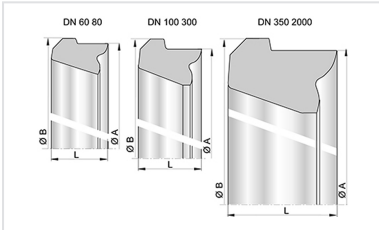

Productos vinculados

Junta de elastómero
Standard para Tubería y
Accesorios DN60-2000