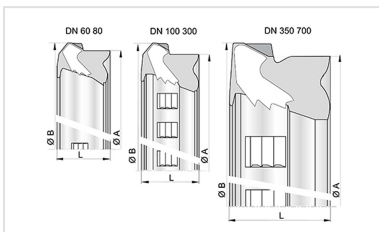

Productos vinculados

Junta Standard Vi para
Tubería y Accesorios
DN60-700