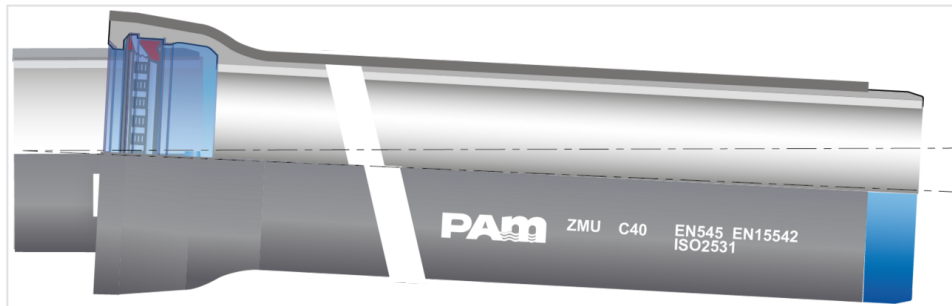

## Kit Tubería Standard ZMU + Junta Standard Vi

DN	Clase	Desviación angular	PFA	Referencias
350	C40	3 °	20 bar	209891-E06
400	C40	2 °	20 bar	209675-E06
500	C40	2 °	18 bar	184689-E06
600	C40	2 °	16 bar	184622-E06
700	C25	2 °	10 bar	DSB70H70-E06

### Productos vinculados

Junta Standard Vi para  
Tubería y Accesorios  
DN60-700