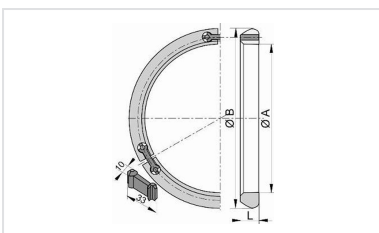

Kit Tubería Universal Standard Ve ZMU + Junta Universal Standard Ve

DN	Clase	Desviación angular	PFA	Referencias
350	C40	3 °	38 bar	208001-E02
400	C40	3 °	35 bar	209812-E02
500	C40	3 °	30 bar	185608-E02
600	C40	2 °	30 bar	185590-E02
700	C30	2 °	27 bar	DFB70G70-E02
800	C30	2 °	25 bar	DFB80G70-E02
900	C30	1,5 °	25 bar	DFB90G70-E02
1000	C30	1,2 °	25 bar	DFC10G70-E02

Productos vinculados

Junta de acerojado
Universal Ve DN80-1800

Junta de elastómero
Standard para Tubería y
Accesorios DN60-2000