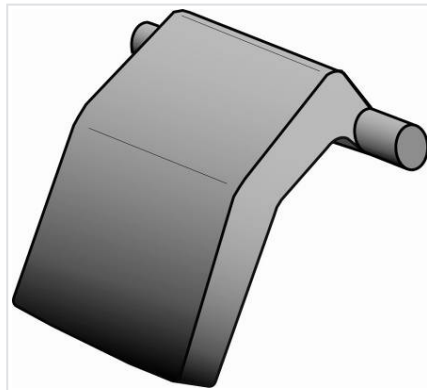

Clavette antivol tampon pour Regards KORUM 600, KOREX 600 et BELSYS 600

Version	Masse	Référence
Clavette seule	0,15 kg	170900
Clavette seule dans boîte avec notice de montage	0,15 kg	C38
Sachet de 10 clavettes antivol	1,50 kg	C59

Les regards KORUM 600, KOREX 600 et BELSYS 600 peuvent être livrés avec la clavette et la notice de montage dans un boîtier clipsé sur le cadre. (Voir sommaire "Regards KORUM")

Les regards KORUM 600, KOREX 600 et BELSYS 600 peuvent être équipés d'une clavette antivol de tampon.

Cette clavette située dans le boîtier d'articulation empêche toute extraction du tampon sans altérer le fonctionnement de celui-ci.

Elle s'insère dans un logement spécifique du boîtier d'articulation et ne peut plus être démontée par la suite.

Principe de fonctionnement Clavette avec tampon fermé = pas d'interférences

Notice de pose

[Installation de la clavette anti-vol C38](#)