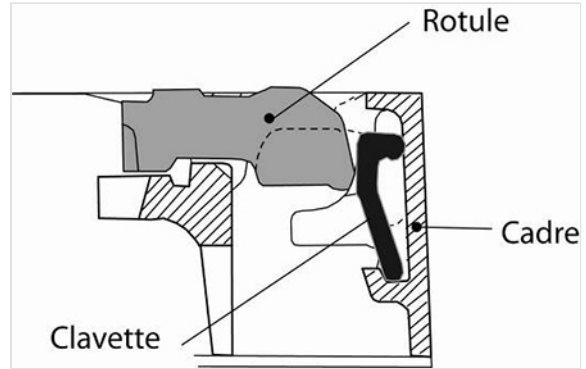

Clavette antivol tampon pour Regards KORUM 600, KOREX 600 et BELSYS 600

Version	Masse	Référence
Clavette seule	0,15 kg	170900
Clavette seule dans boîte avec notice de montage	0,15 kg	C38
Sachet de 10 clavettes antivol	1,50 kg	C59

Les regards KORUM 600, KOREX 600 et BELSYS 600 peuvent être livrés avec la clavette et la notice de montage dans un boîtier clipsé sur le cadre. (Voir sommaire "Regards KORUM")

Les regards KORUM 600, KOREX 600 et BELSYS 600 peuvent être équipés d'une clavette antivol de tampon.

Cette clavette située dans le boîtier d'articulation empêche toute extraction du tampon sans altérer le fonctionnement de celui-ci.

Elle s'insère dans un logement spécifique du boîtier d'articulation et ne peut plus être démontée par la suite.

Principe de fonctionnement Clavette avec tampon fermé = pas d'interférences

Notice de pose

[Installation de la clavette anti-vol C38](#)