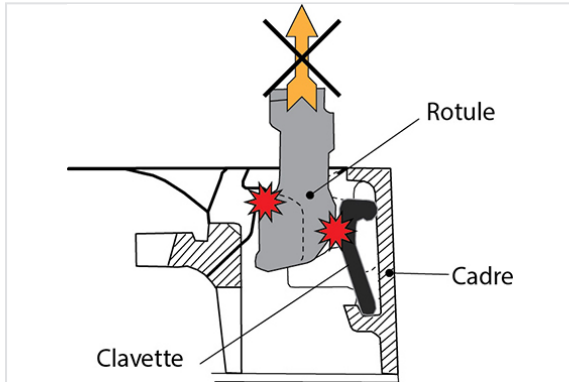

Clavette antivol tampon pour Regards KORUM 600, KOREX 600 et BELSYS 600

Version	Masse	Référence
Clavette seule	0,15 kg	170900
Clavette seule dans boîte avec notice de montage	0,15 kg	C38
Sachet de 10 clavettes antivol	1,50 kg	C59

Les regards KORUM 600, KOREX 600 et BELSYS 600 peuvent être livrés avec la clavette et la notice de montage dans un boîtier clipsé sur le cadre. (Voir sommaire "Regards KORUM")

Les regards KORUM 600, KOREX 600 et BELSYS 600 peuvent être équipés d'une clavette antivol de tampon.

Cette clavette située dans le boîtier d'articulation empêche toute extraction du tampon sans altérer le fonctionnement de celui-ci.

Elle s'insère dans un logement spécifique du boîtier d'articulation et ne peut plus être démontée par la suite.

Principe de fonctionnement Clavette avec tampon fermé = pas d'interférences

Notice de pose

[Installation de la clavette anti-vol C38](#)