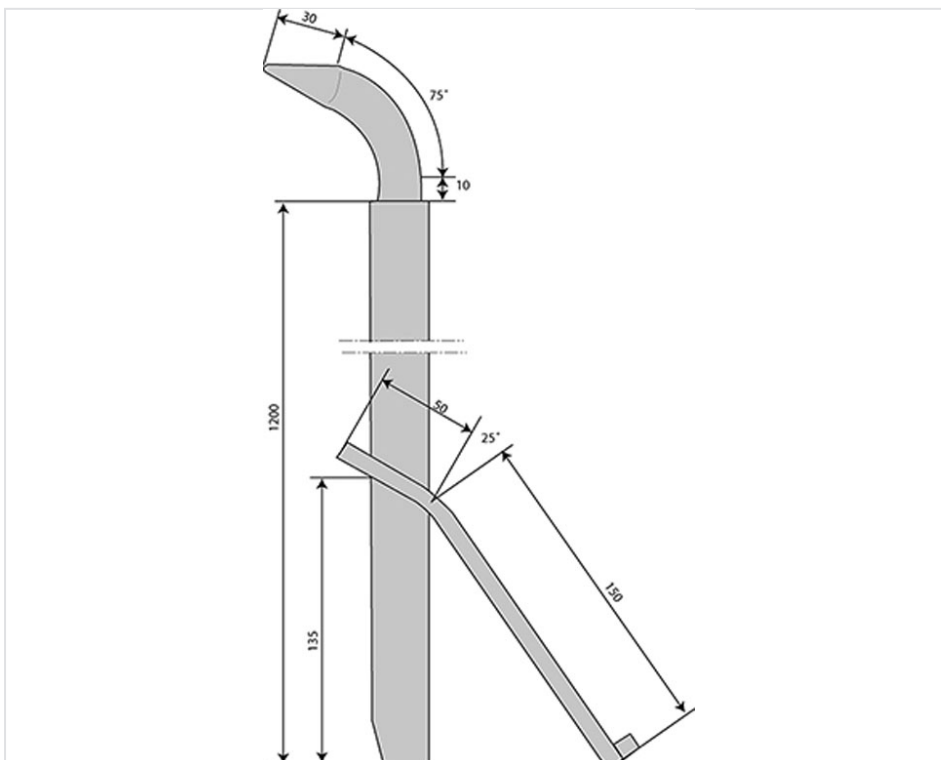

**Accessoires pour regards : Outil de manoeuvre C24 pour regards PAMREX,  
VIATOP et VIATOP 2**

Masse	Référence
3,00 kg	C24

## Notice(s) de pose associée(s) pour regards Viatop

[Notice de pose - Mise en oeuvre Viatop](#)

### Produits associés

Notice de pose - Mise en  
oeuvre Viatop