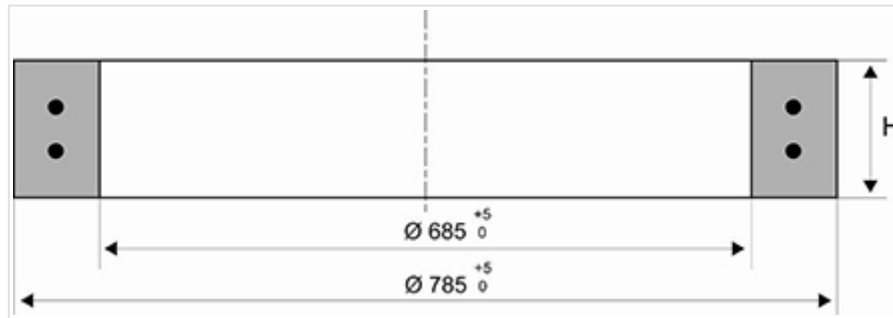

Bague béton pour Regards VIATOP 600 NIVEAU

Version	H	Masse	Référence
VIATOP NIVEAU H140	60 mm	25,00 kg	123581
VIATOP NIVEAU H80	80 mm	28,00 kg	173309 (*)
VIATOP NIVEAU H200	100 mm	35,00 kg	C23

(*) merci de nous contacter