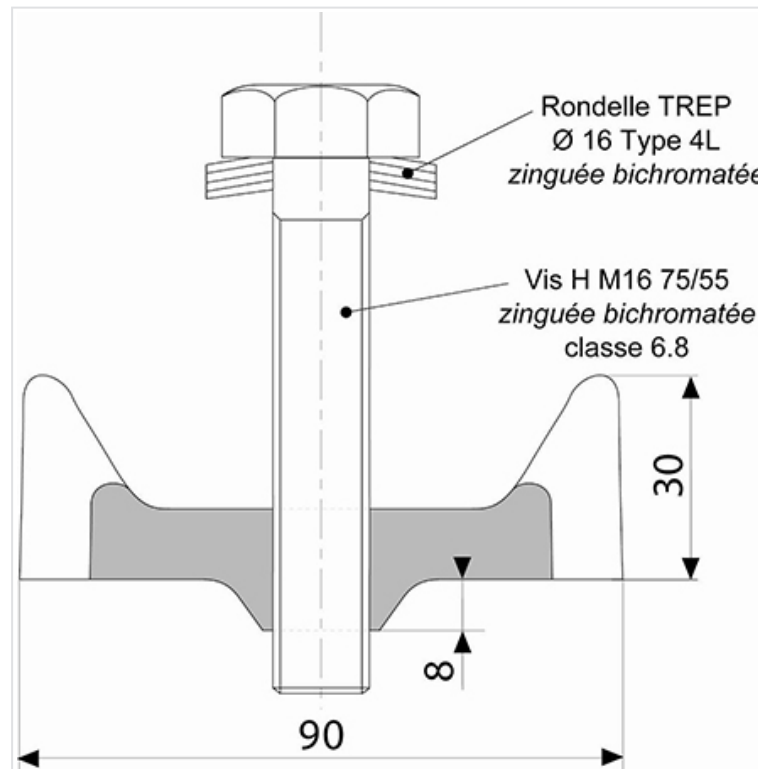

Élément de chaînage pour grille MECALINEA

Version	Masse	Référence
Elément chaînage grille	0,50 kg	E6