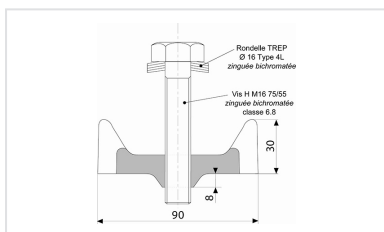

Grille de caniveaux MECALINEA 250 à 400 Classe C250

| CxD (mm) | b (mm) | f (mm) | e (mm) | e1 (mm) | Surface d'avalement | Conditionnement | Masse (kg) | Référence |
|----------|--------|--------|--------|---------|-----------------------|-----------------|------------|-----------|
| 750x250 | 28 | 35 | 27 | 45 | 6.06 dm ² | 30 | 17,51 | ECML25PF |
| 750x300 | 28 | 35 | 27 | 35 | 8.04 dm ² | 30 | 22,52 | ECML30PF |
| 750x350 | 28 | 35 | 27 | 35 | 10.18 dm ² | 20 | 30,00 | ECML35PF |
| 750x400 | 28 | 35 | 27 | 35 | 12.24 dm ² | 20 | 35,00 | ECML40PF |

| Format des grilles | Dimensions des ouvertures (mm) | |
|--------------------|--------------------------------|-----------|
| | Longueur | Largeur |
| 250 | 85 | 27 à 27.5 |
| 300 | 61 à 110 | 27 à 27.5 |
| 350 | 135 | 27 à 27.5 |
| 400 | 160 | 27 à 27.5 |

Produits associés

Élément de chaînage pour grille MECALINEA

Info produit - Grille MECALINEA C250 - Dimensions des caniveaux béton