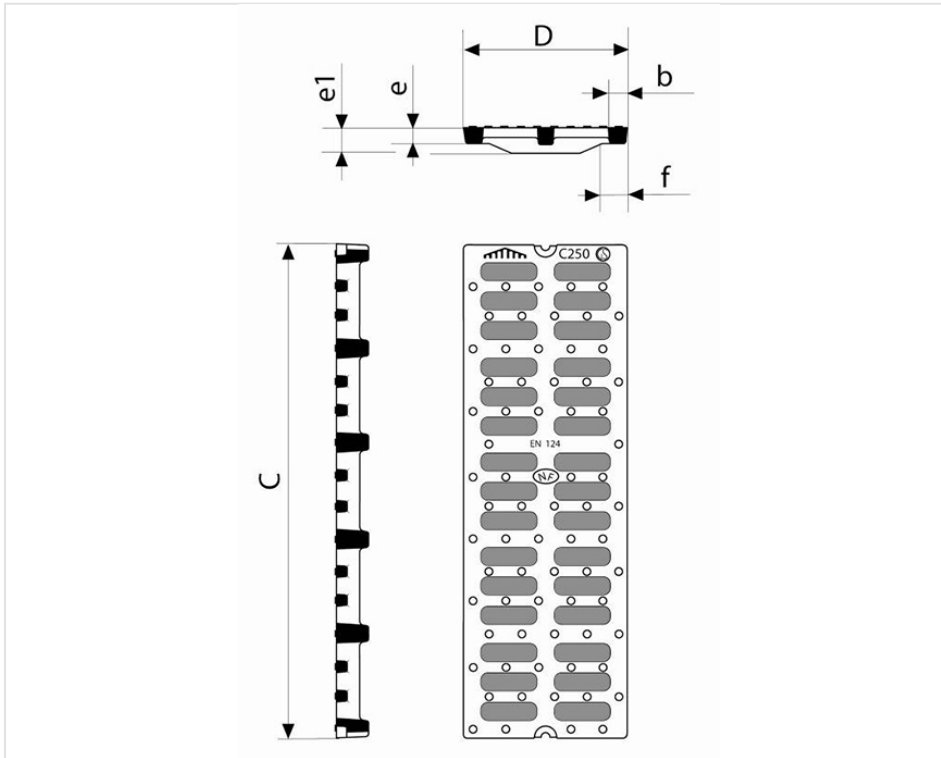

Grille de caniveaux MECALINEA 250 à 400 Classe C250

| CxD (mm) | b (mm) | f (mm) | e (mm) | e1 (mm) | Surface d'avalement | Conditionnement | Masse (kg) | Référence |
|----------|--------|--------|--------|---------|-----------------------|-----------------|------------|-----------|
| 750x250 | 28 | 35 | 27 | 45 | 6.06 dm ² | 30 | 17,51 | ECML25PF |
| 750x300 | 28 | 35 | 27 | 35 | 8.04 dm ² | 30 | 22,52 | ECML30PF |
| 750x350 | 28 | 35 | 27 | 35 | 10.18 dm ² | 20 | 30,00 | ECML35PF |
| 750x400 | 28 | 35 | 27 | 35 | 12.24 dm ² | 20 | 35,00 | ECML40PF |

Matériaux et revêtements :

- Grille et cadre en fonte ductile EN GJS 400-15 avec revêtement mince par autophorèse de copolymère en phase aqueuse

Origine France Garantie

- Ce produit est fabriqué en France dans notre fonderie de Blénod-les-Pont-A-Mousson (54), et certifié Origine France Garantie. Ce qui garantit auprès des consommateurs la fabrication française selon un cahier des charges disponible sur originefrancegarantie.fr. Le numéro de certification est : BVCert 6026906.
- « La certification Origine France Garantie est attribuée par un organisme certificateur indépendant. Des contrôles sont ensuite effectués chaque année afin de vérifier que le produit est bien fabriqué à 100 % en France et qu'au moins 50% des frais de fabrication (matières premières comprises) du produit sont d'origine française. »

Domaine d'emploi :

- Classe C 250 (Groupe 3) suivant la norme EN 124-2, destinés aux trottoirs circulés et zones comparables soumises au passage de véhicules.

Principales caractéristiques :

- [Chaînage mécanique](#)
 - Sécurité contre le vol, indémontable sans outil.
 - [Mise en oeuvre](#)
-
- Format 400 disponible avec trous ronds

| Format des grilles | Dimensions des ouvertures (mm) | |
|--------------------|--------------------------------|-----------|
| | Longueur | Largeur |
| 250 | 85 | 27 à 27.5 |
| 300 | 61 à 110 | 27 à 27.5 |
| 350 | 135 | 27 à 27.5 |
| 400 | 160 | 27 à 27.5 |