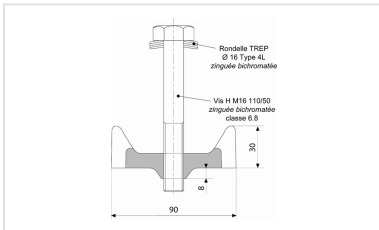

Produits associés

Élément de chaînage pour grille TRANSLINEA Classe D400 et E600