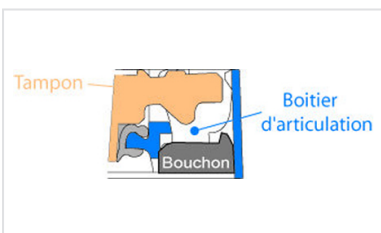

Regards PAMREX - Limitation des entrées d'eau de ruissellement