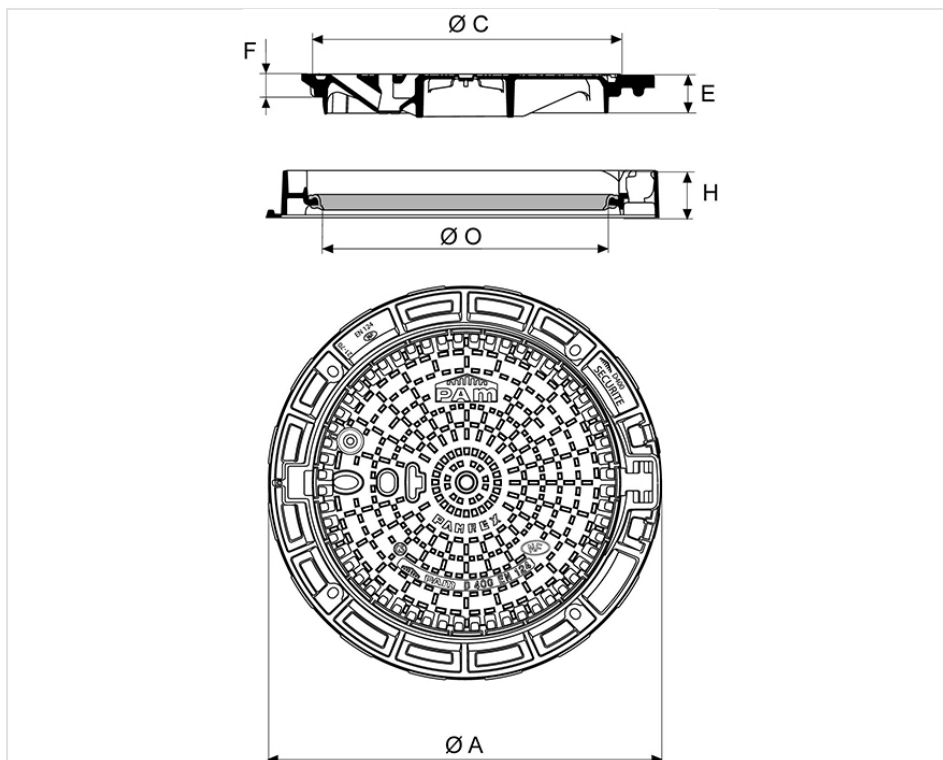

Regard PAMREX 600 Sécurité Classe D400 - Cadre Rond - Non Ventilé

A (mm)	C (mm)	O (mm)	H (mm)	E (mm)	F (mm)	Masse ensemble (kg)	Masse tampon (kg)	Conditionnement	Référence
850 mm	673	610	100	85	50	84,36	53	10	CDPA60EF

Matériaux et revêtements :

- Cadre et tampon en fonte ductile EN GJS 400-15 avec revêtement mince par autophorèse de copolymère en phase aqueuse
- [Joint en élastomère](#)

Domaine d'emploi :

- Classe D400 (Groupe 4) suivant la norme EN124-2, voies de circulation des routes, accotements stabilisés et aires de stationnement pour tous types de véhicules.
- Zones de trafic intense et visites fréquentes.

Principales caractéristiques :

- [Tampon articulé avec boîtier de manœuvre ergonomique](#)
- Tampons interchangeables
- Cadre adapté au scellement
- Ouverture du tampon à 130°, blocage du tampon à 90° évitant une fermeture accidentelle
- [Identification des versions](#)
- [Clef de manœuvre C24](#)