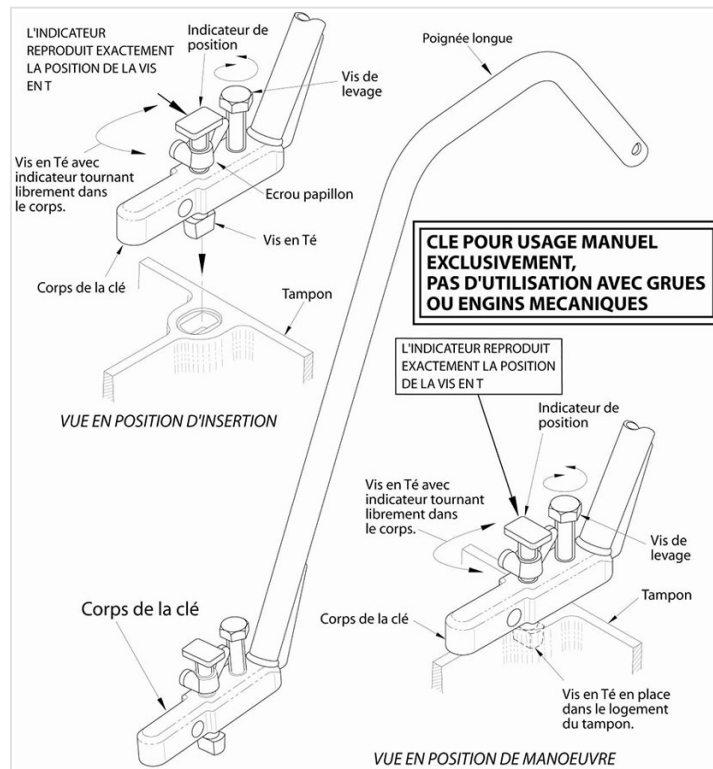

## Clé de manœuvre à bras

Version	Masse	Référence
Clé à bras	7,00 kg	D18

### Composition du kit :

- 2 clés de manœuvre à bras
- 1 clé hexagonale
- 1 clé plate