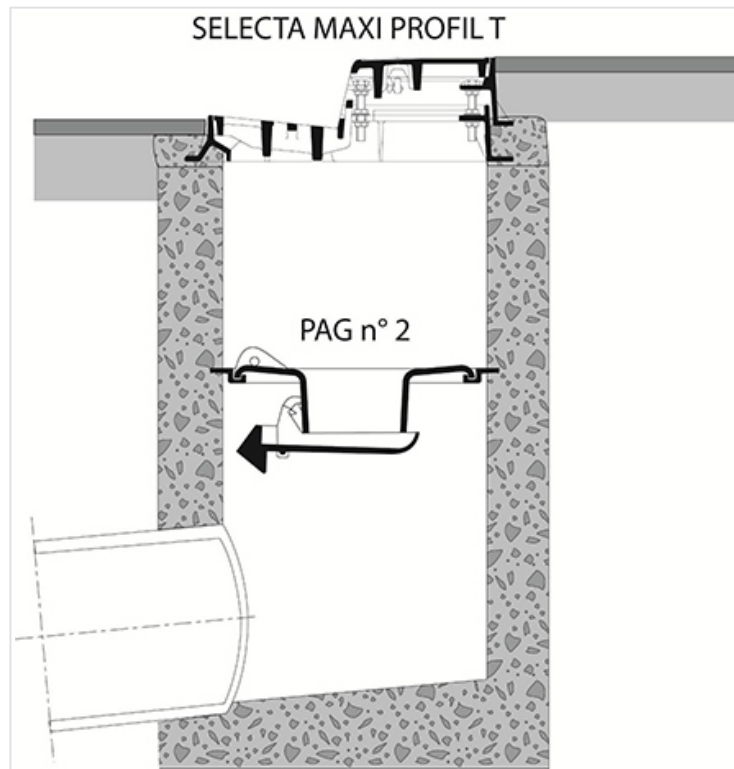

## Bouche P.A.G - Mise en oeuvre

Type	Version	Masse	Référence
PAG n2	Crochet droit	0,29 kg	ECPG452-F