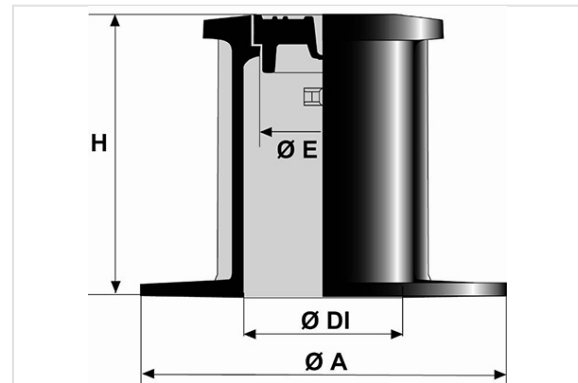

Bouche à Clé TOTALE Chaussée

Type	Conditionnement	Masse (kg)	Référence
Tête ronde ouverture burin	60	4,72	FRTOAB
Tête carrée ouverture burin	60	4,80	FRTOBB
Tête hexagonale ouverture burin	60	4,72	FRTODB

(*) Bouche à clé avec marquage "EAU" sur tampon, sans chaînette

Matériaux et revêtements :

- Corps et tampon en fonte ductile EN GJS 400-15, revêtus d'un enduit ou vernis bitumineux.

Domaine d'emploi :

- Produit non soumis à la norme EN 124-2.
- Toutes zones circulées type chaussée nécessitant l'accès à un robinet/vanne enterré.

Différents types de têtes disponibles pour l'identification des réseaux avec tampon adapté pour une ouverture par marteau d'égoutier ou par burin.

Hexagonale - Ronde - Carrée

Dimensions

A	H	E	DI	Dr	Dc	Dh	Masse tampon
mm	mm	mm	mm	mm	mm	mm	kg
210	160	77	102	140	140	140	0.783