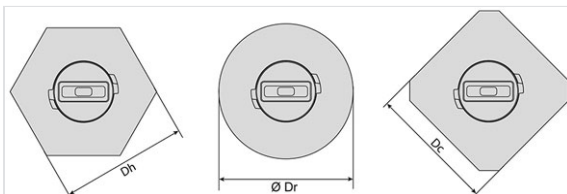

(*) Bouche à clé avec marquage "EAU" sur tampon, sans chaînette

Matériaux et revêtements :

- Corps et tampon en fonte ductile EN GJS 400-15, revêtus d'un enduit ou vernis bitumineux.

Domaine d'emploi :

- Produit non soumis à la norme EN 124-2.
- Toutes zones circulées type chaussée nécessitant l'accès à un robinet/vanne enterré.

Principales caractéristiques :

- [Grande semelle d'appui facilitant le scellement et réduisant les risques d'affaissement sous trafic](#)
- [Conception permettant d'éviter l'aspiration du tampon lors du passage d'un engin de nettoyage](#)
- [Facilité de mise à niveau lors des réfections de chaussées par utilisation d'une rehausse spécifique](#)
- Chaînette rendant solidaire le tampon du corps en option

Différents types de têtes disponibles pour l'identification des réseaux avec tampon adapté pour une ouverture par marteau d'égoutier ou par burin.

Hexagonale - Ronde - Carrée

Dimensions

A	H	E	DI	Dr	Dc	Dh	Masse tampon
mm	mm	mm	mm	mm	mm	mm	kg
210	160	77	102	140	140	140	0.783