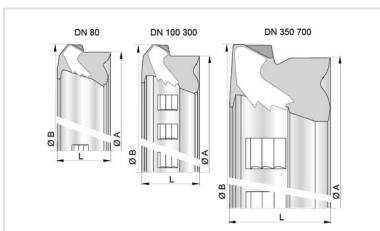

Produits associés

Bague de joint ViLoK®
(Standard Vi NBR)
DN80-700