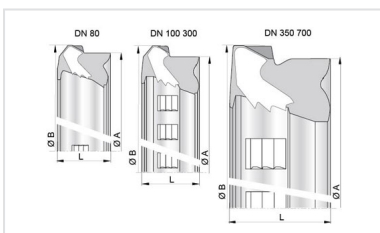

Produits associés

Bague de joint ViLoK®
(Standard Vi NBR)
DN80-700