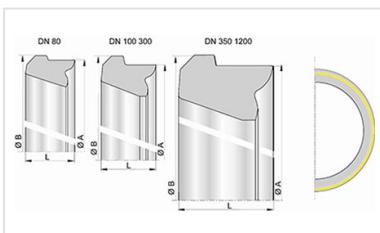

## Ensemble Tuyau Universal Standard INTEGRAL + Joint Universal Standard Vi

DN	Déviation angulaire	PFA	Référence
150	3 °	48 bar	TGB15N60BP-E06
200	3 °	43 bar	TGB20N60BP-E06
250	3 °	39 bar	TGB25N60BP-E06
300	3 °	34 bar	TGB30N60BP-E06
350	3 °	25 bar	TGB35N60BP-E06
400	3 °	20 bar	TGB40N60BP-E06
450	3 °	16 bar	TGB45N60BP-E06
500	2 °	16 bar	TGB50N60BP-E06
600	2 °	16 bar	TGB60N60BP-E06

### Produits associés

Joint UNI STD Vi pour  
Tuyaux et Raccords  
INTEGRAL DN80-700