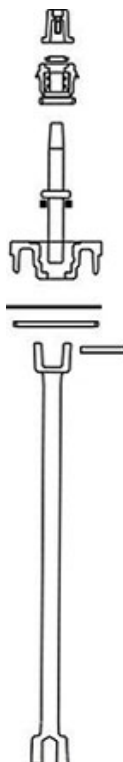

Remplacement de la partie mécanique haute - Rationnel Plus - Version renversible (page du livret R1 321B)

Version	Masse	Référence
Kit de remplacement de la partie mécanique haute	6,70 kg	162581

Depuis 2003

Le Kit comprend :

- 1 chapeau d'ordonnance
- 1 palier
- 1 arbre de manœuvre
- 1 rondelle d'appui
- 1 couvercle porte-vis
- 1 joint porte-vis / corps
- 1 joint du couvercle porte-vis
- 1 tube de manœuvre supérieur
- 1 goupille

Dernière mise à jour 28/06/2026
[Consulter le site Web pour la dernière version](#)

[Notice de pose](#)

Produits associés

Notice de pose -
Remplacement de la
partie mécanique haute -
Atlas, Hermès, Ajax,
Rationnel et Rationnel
Plus - Version renversable
(page du livret R1 321)