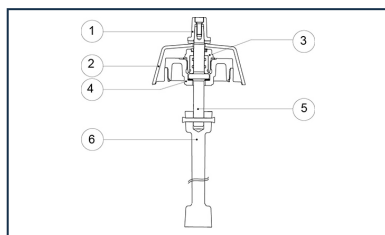

Remplacement de la partie mécanique haute - Rationnel Plus - Version renversible (page du livret R1 321B)

Version	Masse	Référence
Kit de remplacement de la partie mécanique haute	6,70 kg	162581

Depuis 2003

Le Kit comprend :

- 1 chapeau d'ordonnance
- 1 palier
- 1 arbre de manœuvre
- 1 rondelle d'appui
- 1 couvercle porte-vis
- 1 joint porte-vis / corps
- 1 joint du couvercle porte-vis
- 1 tube de manœuvre supérieur
- 1 goupille

Dernière mise à jour 28/06/2026
[Consulter le site Web pour la dernière version](#)

[Notice de pose](#)

Produits associés

Notice de pose -
Remplacement de la
partie mécanique haute -
Atlas, Hermès, Ajax,
Rationnel et Rationnel
Plus - Version renversable
(page du livret R1 321)