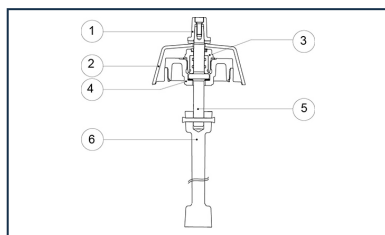

Le Kit comprend :

- 1 chapeau d'ordonnance
- 1 palier
- 1 arbre de manœuvre
- 1 rondelle d'appui
- 1 joint porte-vis / corps
- 1 joint du couvercle porte-vis
- 1 tube de manœuvre supérieur
- 1 goupille

Dernière mise à jour 28/06/2026
[Consulter le site Web pour la dernière version](#)

[Notice de pose](#)

Produits associés

Notice de pose -
Remplacement de la
partie mécanique haute -
Atlas, Hermès, Ajax,
Rationnel et Rationnel
Plus - Version renversable
(page du livret R1 321)