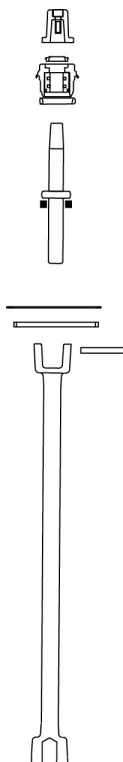

Remplacement de la partie mécanique haute - Rationnel Plus - Version renversible (page du livret R1 321)

Version	Masse	Référence
Kit de remplacement de la partie mécanique haute	1,50 kg	270550

Depuis 2003

Le Kit comprend :

- 1 chapeau d'ordonnance
- 1 palier
- 1 arbre de manœuvre
- 1 rondelle d'appui
- 1 joint porte-vis / corps
- 1 joint du couvercle porte-vis
- 1 tube de manœuvre supérieur
- 1 goupille

Dernière mise à jour 28/06/2026
[Consulter le site Web pour la dernière version](#)

[Notice de pose](#)

Produits associés

Notice de pose -
Remplacement de la
partie mécanique haute -
Atlas, Hermès, Ajax,
Rationnel et Rationnel
Plus - Version renversable
(page du livret R1 321)