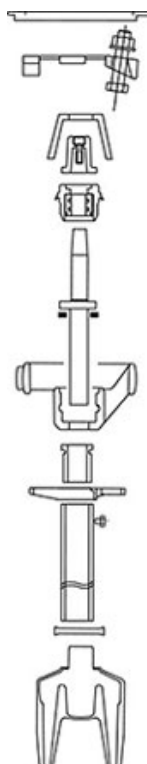

Remplacement de la partie mécanique basse - Rationnel Plus - Version renversible (page du livret R1 324B)

Version	Masse	Référence

Depuis 2003

Le Kit comprend :

- 1 joint entre bride et corps
- 2 cales de serrage
- 4 boulons
- 1 clé de démontage du porte palier
- 1 chapeau d'ordonnance
- 1 palier
- 1 vis de manœuvre
- 1 anneau d'appui
- 1 support palier inférieur

Dernière mise à jour 08/06/2026
[Consulter le site Web pour la dernière version](#)

- 1 écrou de manœuvre
- 1 tube de manœuvre
- 1 goupille
- 1 clapet surmoulé

Produits associés

Notice de pose -
Remplacement de la
partie mécanique basse -
Atlas, Hermès, Ajax,
Rationnel et Rationnel
Plus- Version renversable
(page du livret R1 324)