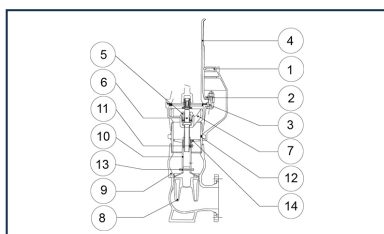

Remplacement de la partie mécanique basse - Rationnel Plus - Version renversible (page du livret R1 324B)

Version	Masse	Référence

Depuis 2003

Le Kit comprend :

- 1 joint entre bride et corps
- 2 cales de serrage
- 4 boulons
- 1 clé de démontage du porte palier
- 1 chapeau d'ordonnance
- 1 palier
- 1 vis de manœuvre
- 1 anneau d'appui
- 1 support palier inférieur

Dernière mise à jour 08/06/2026
[Consulter le site Web pour la dernière version](#)

- 1 écrou de manœuvre
- 1 tube de manœuvre
- 1 goupille
- 1 clapet surmoulé

Produits associés

Notice de pose -
Remplacement de la
partie mécanique basse -
Atlas, Hermès, Ajax,
Rationnel et Rationnel
Plus- Version renversable
(page du livret R1 324)