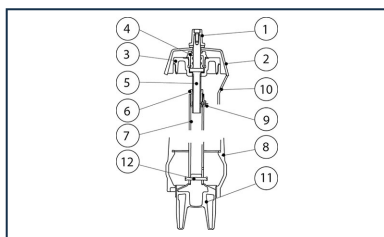

A partir de 2003

Le Kit comprend :

- 1 clé de démontage du porte palier
- 1 chapeau d'ordonnance
- 1 palier
- 1 couvercle porte-vis
- 1 joint porte vis / corps
- 1 joint du couvercle porte-vis
- 1 vis de manœuvre
- 1 rondelle d'appui

Dernière mise à jour 28/06/2026
Consulter le site Web pour la dernière version

- 1 écrou et tube de manœuvre
- 1 goupille
- 1 joint bride / corps
- 2 demi-bridés de fixation
- 4 vis écrou
- 1 clapet surmoulé

[Notice de pose](#)

Produits associés

Notice de pose -
Remplacement de la
partie mécanique - Atlas,
Hermès, Ajax et Rationnel
Plus - Version non
renversable (page du
livret R1 327)