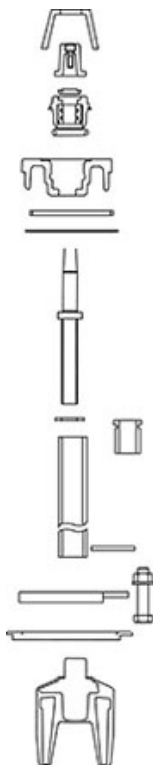

Remplacement de la partie mécanique - Rationnel Plus - Version non renversable (page du livret R1 327)

Version	Masse	Référence
Kit pour Rationnel Plus DN100 - HC. 1000	14,60 kg	218952
Kit pour Rationnel Plus DN100 - HC. 1250	14,60 kg	162597

A partir de 2003

Le Kit comprend :

- 1 clé de démontage du porte palier
- 1 chapeau d'ordonnance
- 1 palier
- 1 couvercle porte-vis
- 1 joint porte vis / corps
- 1 joint du couvercle porte-vis
- 1 vis de manœuvre
- 1 rondelle d'appui

Dernière mise à jour 28/06/2026
Consulter le site Web pour la dernière version

- 1 écrou et tube de manœuvre
- 1 goupille
- 1 joint bride / corps
- 2 demi-bridés de fixation
- 4 vis écrou
- 1 clapet surmoulé

[Notice de pose](#)

Produits associés

Notice de pose -
Remplacement de la
partie mécanique - Atlas,
Hermès, Ajax et Rationnel
Plus - Version non
renversable (page du
livret R1 327)