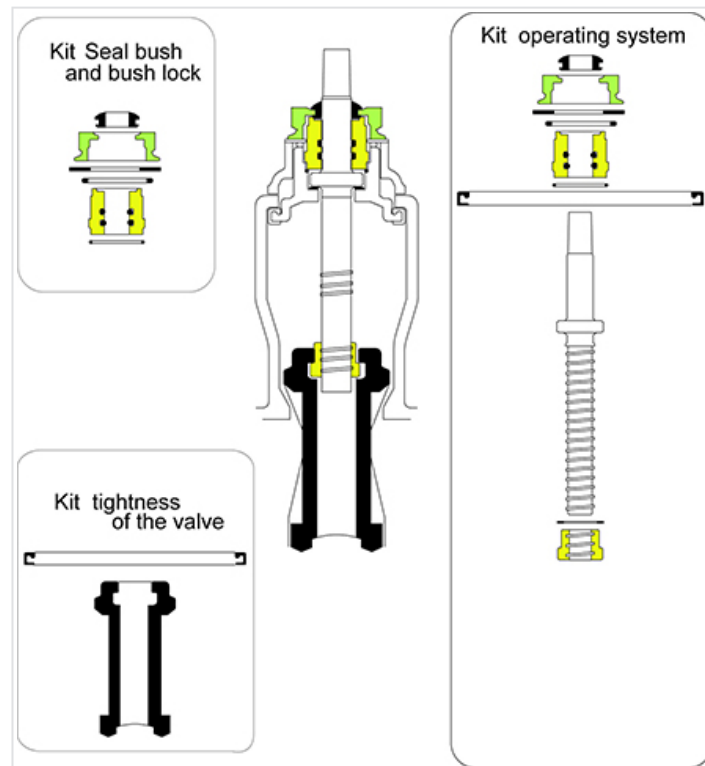

**Pièces de rechange pour EURO20 NG DN300 (versions standard et renforcée)**

Tous modèles à partir de 2007 DN300	Version Standard		Version Renforcée	
	Références FAH	Références FSH	Références FAH	Références FSH
Kit étanchéité supérieure (3 ensembles)	207178	207178	-	207180
Kit étanchéité vanne (1 ensemble)	252305	252305	-	-
Kit remise à neuf	Nous consulter	-	-	-

## Notices de pose

- [Remplacement d'opercule](#)
- [Démontage du chapeau](#)
- [Remplacement complet du système de manoeuvre](#)
- [Remplacement du joint entre corps et chapeau](#)
- [Remplacement de la garniture d'étanchéité supérieure](#)

## Produits associés

Notice de pose - Pièces de rechange pour EURO20 NG  
- Démontage du chapeau

Notice de pose - Pièces de rechange pour EURO20 NG  
- Remplacement complet du système de manoeuvre

Notice de pose - Pièces de rechange pour EURO20 NG  
- Remplacement du joint entre corps et chapeau

Notice de pose - Pièces de rechange pour EURO20 NG  
- Remplacement de la garniture d'étanchéité supérieure