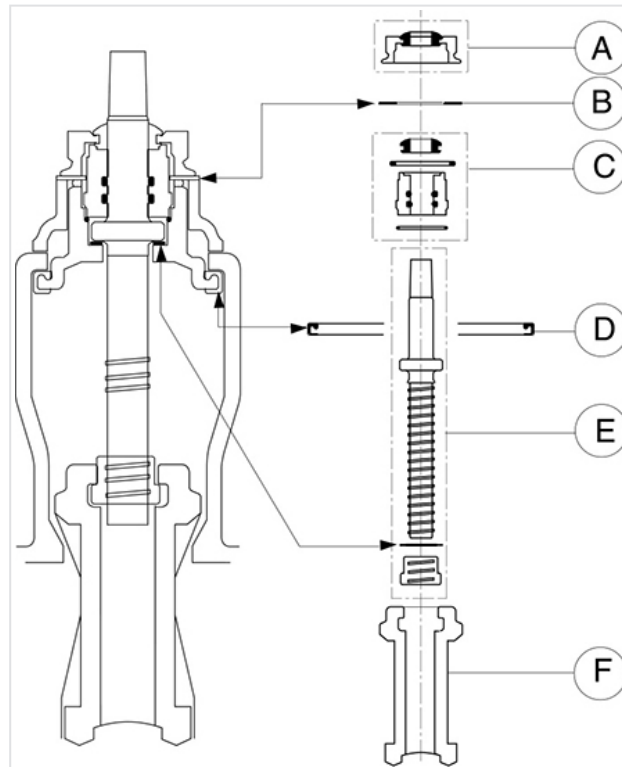

Pièces de rechange pour EURO20 DN40-50 (versions standard et renforcée)

Tous modèles à partir de 1986 DN40-50	Version Standard		Version Renforcée	
	Références FAH	Références FSH	Références FAH	Références FSH
Repère A	173913	173913	173913	173913
Repère B	173914	173914	173914	173914
Repère C	166344	166344	Nous consulter	Nous consulter
Repère D	173912	173912	173912	173912
Repère E	162538	162419	Nous consulter	Nous consulter
Repère F	162542	162542	162542	162542

Aide à la réparation :

Outillage nécessaire : clés de 62 et 38.