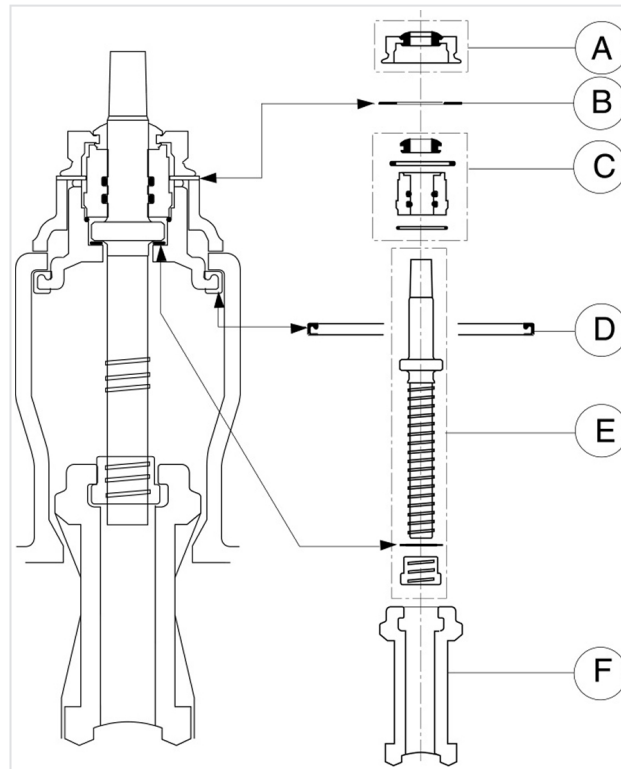

Pièces de rechange pour EURO20 DN400 (versions standard et renforcée)

DN400	Version Standard tous modèles à partir de 1986 à 2003		Version Renforcée tous modèles à partir de 1986 à 2004	
	Références FAH	Références FSH	Références FAH	Références FSH
Repère A	176208	176208	176208	176208
Repère B	176196	176196	176196	176196
Repère C	176194	176194	166353	166353
Repère D	176195	176195	176195	176195
Repère E (2 rondelles de butée)	162441	176207	-	166352
Repère F	166361	166361	166361	166361

Aide à la réparation :

Outillage nécessaire : clés de 90 et 70.