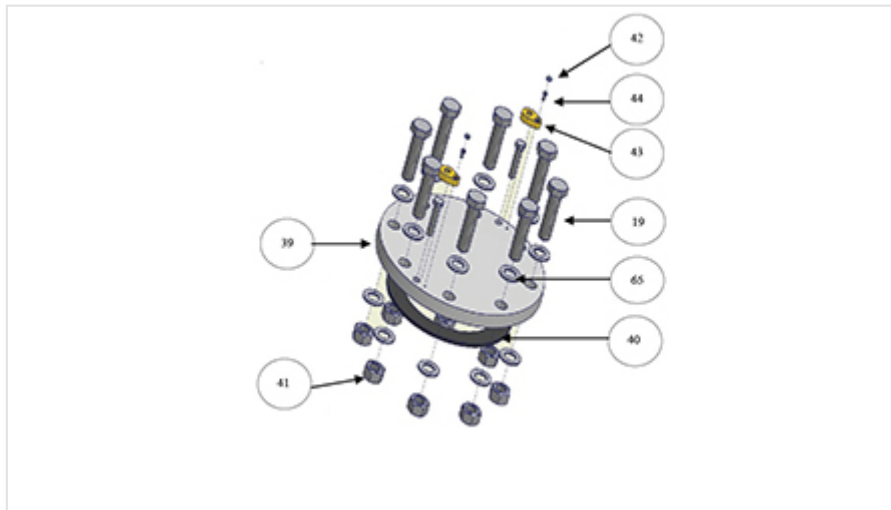

## Kit plaque d'obturation diamètre 285 - Bornes ADD 150 AG

Masse	Référence
10,00 kg	209615

Item	Désignation	Nombre	Matériau
19	Vis HM20 75x75	8	Acier Z.B
39	Plaque d'obturation diamètre 285	1	Fonte
40	Joint cylindrique 217x160x5	1	Caoutchouc
41	Ecrous HM20	8	Acier Z.B
42	Pastille de plombage	2	Plomb
43	Coupelle de plombage	2	ABS
44	Vis TC M 4x10	2	Acier Z.B
45	Vis HM10 50x50	2	Acier Z.B
65	Rondelles Z20	16	Acier Z.B