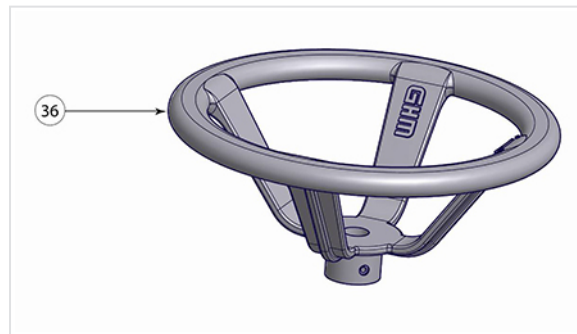

Kit volant - Bornes ADD 150 AG

Masse	Référence
14,00 kg	212435

Ce lot comprend 2 kits. Chaque kit est composé de :

Item	Désignation	Nombre	Matériau
36	Volant	1	Fonte