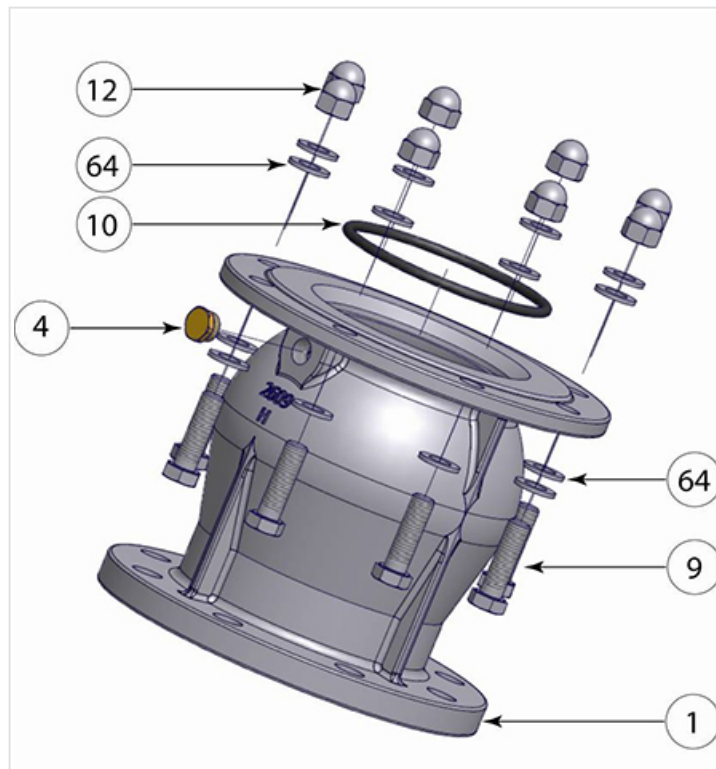

## Kit carter inférieur + boulonnerie - Bornes ADD 150 AG

Masse	Référence
23,00 kg	223320
23,00 kg	257533

Ce lot comprend 1 kit. Chaque kit est composé de :

Item	Désignation	Nombre	Matériau
1	Carter Inférieur	1	Fonte
4	Bouchon ½ "	1	Laiton
9	Vis HM 16 55 x 55	8	Inox A2
10	Joint torique R 62	1	Nitrile
12	Ecrou Borgne HM 16	8	Inox A2
64	Rondelle Z 16	16	Inox A2