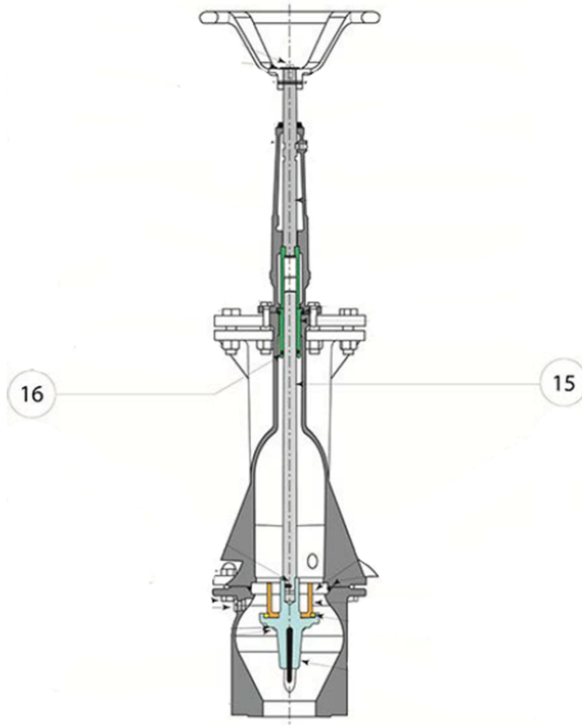

Kit vis de manœuvre - Bornes ADD 150

Ce lot comprend 5 kit. Chaque kit est composé de :

- Arbre de manoeuvre
- Joint torique R19

| Masse | Référence |
|----------|-----------|
| 11,00 kg | 298699 |

Matériaux

| Item | Désignation | Matériau |
|------|-------------------|------------|
| 15 | Vis de manœuvre | Acier inox |
| 16 | Joint torique R19 | Caoutchouc |