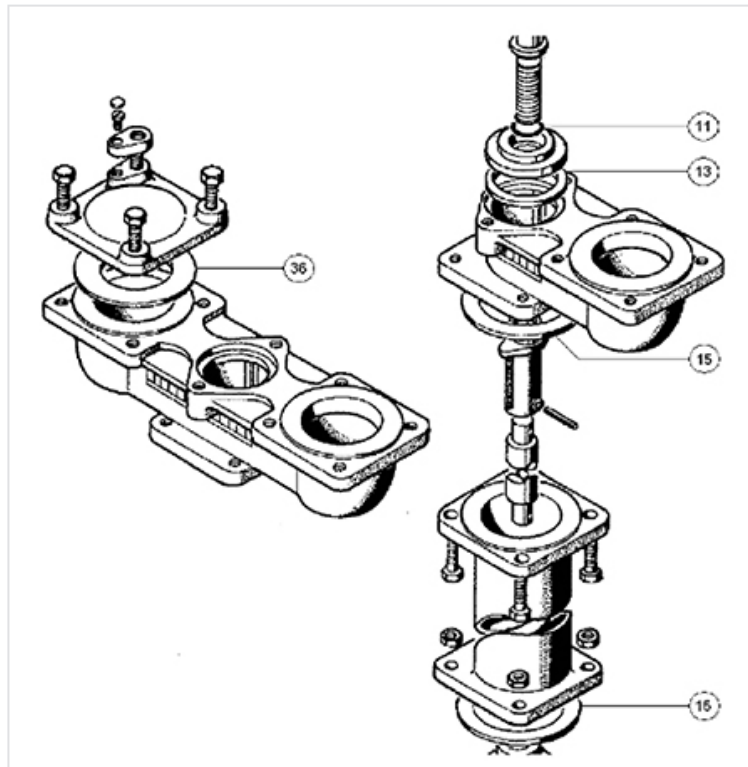

Kit d'étanchéité - Borne ADD ADS AG

Masse	Référence
0,30 kg	230759

Item	Désignation	Nombre	Matériau
11	Joint Torique R 17	5	Caoutchouc
13	Joint cylindrique 72 x 60 x 3	5	Caoutchouc
15	Joint cylindrique 115 x 83 x 4	5	Caoutchouc
36	Joint cylindrique 115 x 67 x 3	5	Caoutchouc