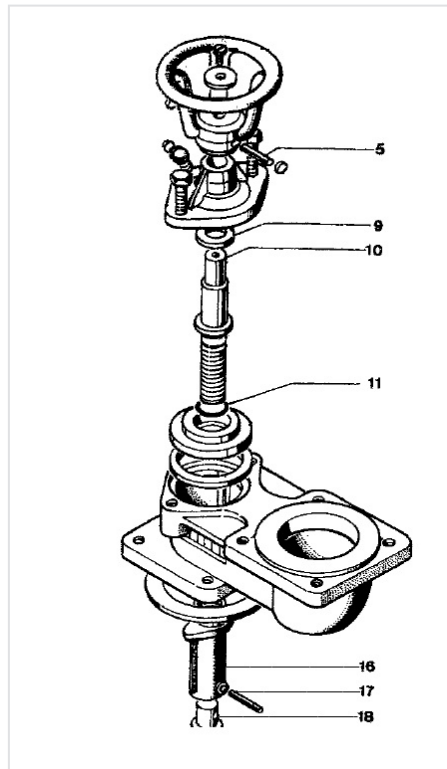

Kit ensemble de manoeuvre + joint - Bornes ADD ADS AG

Masse	Référence
0,70 kg	230758

Item	Désignation	Nombre	Matériau
5	Goupille G07 4 x 32	1	Inox
9	Rondelle WC 16 DU	1	Acier
10	Vis de Manœuvre	1	Inox
11	Joint Torique R 17	1	Caoutchouc
16	Ecrou de Manœuvre	1	Laiton
17	Goupille cannelée G07 5 x 40	1	Inox A1