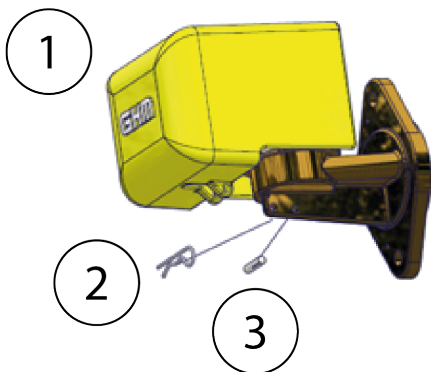

Kit cache compteur tous DN

Masse	Référence
1,00 kg	298606

Ce lot comprend 1 kit.

Item	Désignation	Matériau
1	Cache compteur	Aluminium
2	Goupille beta	Acier inox
3	Goupille cannelée G02	Acier inox