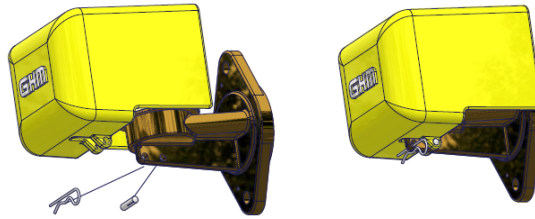

Kit cache compteur tous DN

Masse	Référence
1,00 kg	298606

Ce lot comprend 1 kit.

Item	Désignation	Matériau
1	Cache compteur	Aluminium
2	Goupille beta	Acier inox
3	Goupille cannelée G02	Acier inox