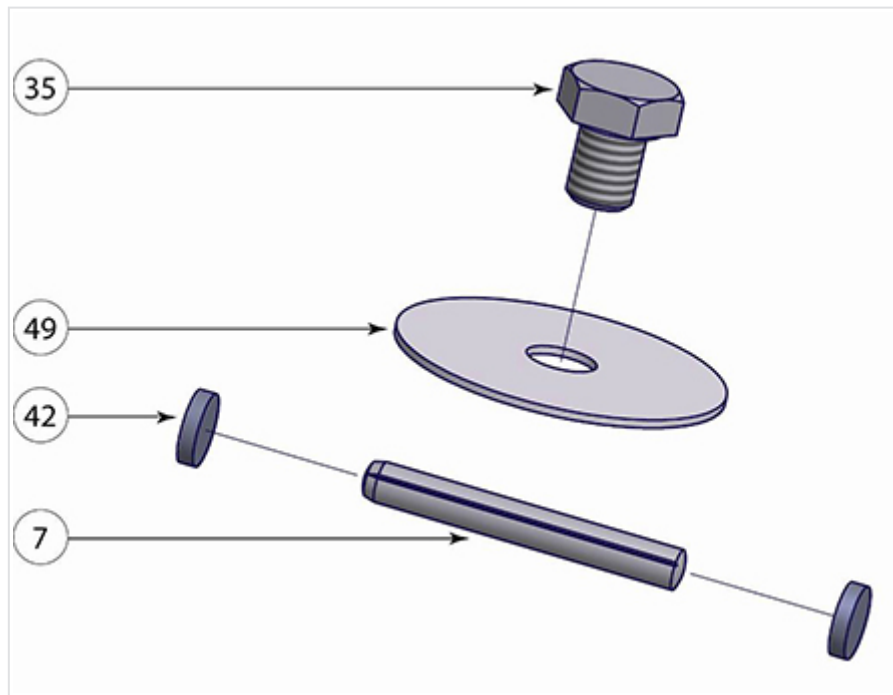

Kit de sécurité - Bornes ADD 150 AG + ADM AG + ADMP AG

Ce kit est destiné à la remise en état de l'entraînement du volant après cisaillement de la goupille de sécurité.

Masse	Référence
0,40 kg	212360

Ce lot comprend 10 kits. Chaque lot est composé de :

Item	Désignation	Nombre	Matériau
7	Goupille cannelée G07 05x40	1	Inox A1
35	Vis HM8 10x10	1	Acier Z.B
42	Pastille de plombage	2	Plomb
49	Rondelle d'identification 40x8,5x1	1	Aluminium