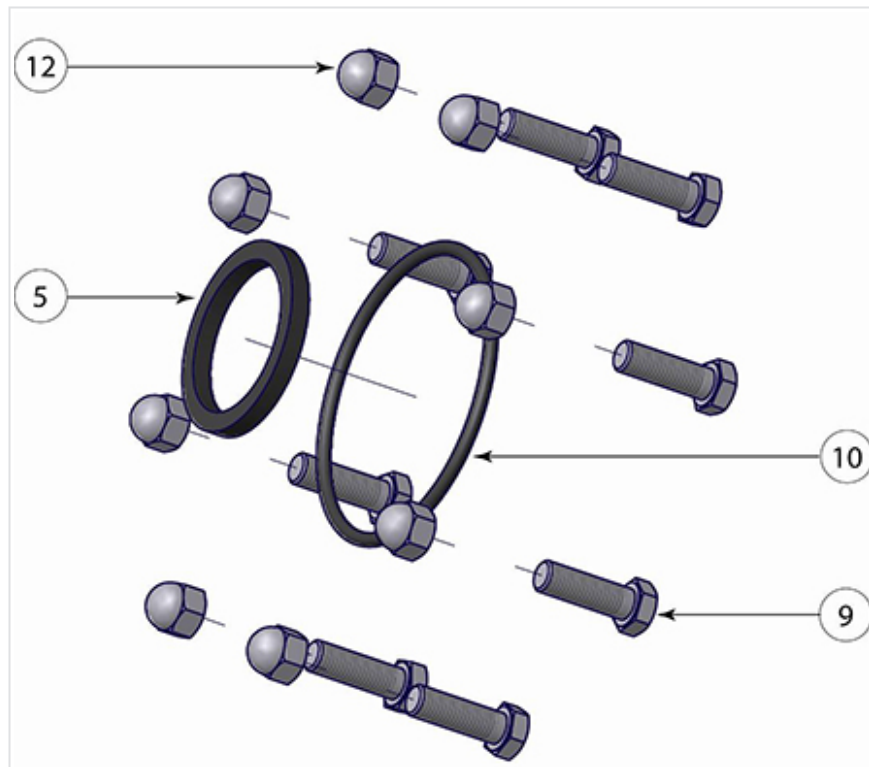

Kit de joints d'étanchéité + boulonnerie carter inférieur - Bornes ADD 150 AG + ADM AG + ADMP AG

Masse	Référence
6,00 kg	212371

Ce lot comprend 5 kits. Chaque lot est composé de :

Item	Désignation	Nombre	Matériau
5	Garniture d'étanchéité 98x78x10	1	Caoutchouc
9	Vis HM16 50x50	8	Acier Z.B
10	Joint torique R62	1	Caoutchouc
12	Ecrou borgne M16	8	Acier Z.B