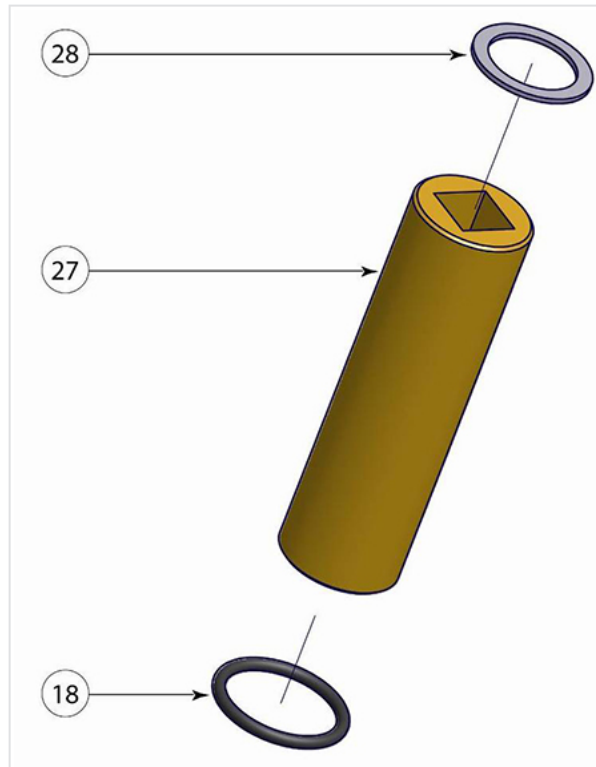

Kit écrou de manœuvre - Bornes ADD 150 AG + ADM AG + ADMP AG

Masse	Référence
1,10 kg	212420

Ce lot comprend 2 kits. Chaque lot est composé de :

Item	Désignation	Nombre	Matériau
18	Joint torique R24	1	Caoutchouc
27	Ecrou de manœuvre	1	Laiton
28	Rondelle de frottement	1	-