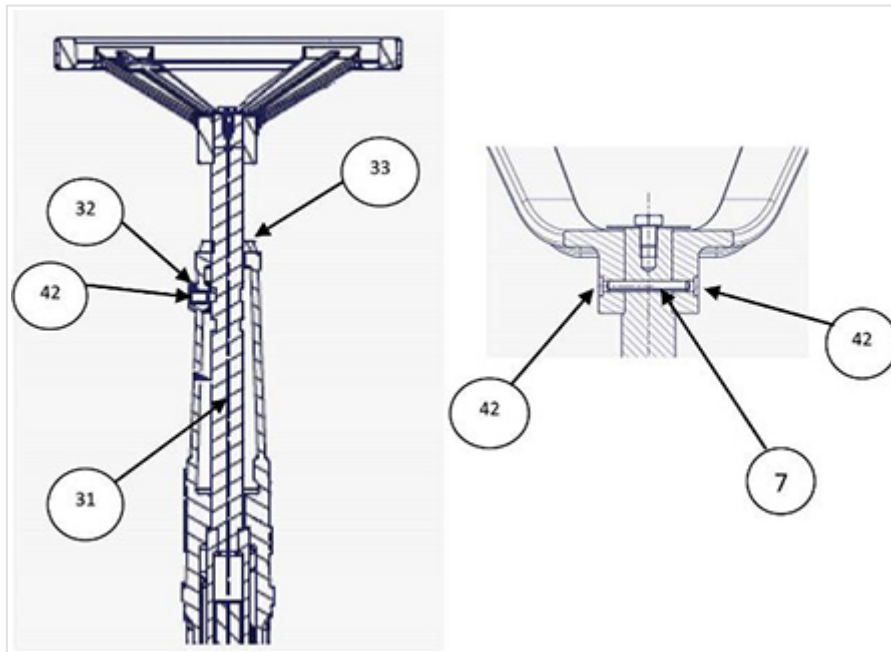

Kit tige de manoeuvre LG570 - Bornes ADD 150 AG + ADM AG + ADMP AG

Masse	Référence
2,50 kg	246052

Ce lot comprend 1 kit. Chaque kit est composé de :

Item	Désignation	Nombre	Matériau
42	Pastille de plombage 9x2	3	Plomb
33	Garniture d'étanchéité DV 28	1	Caoutchouc
32	Vis Hc M10-20x20	1	Acier inox A2-70
31	Tige de manoeuvre	1	Acier inox
7	Goupille cannelée G07 5x40	1	Acier inox