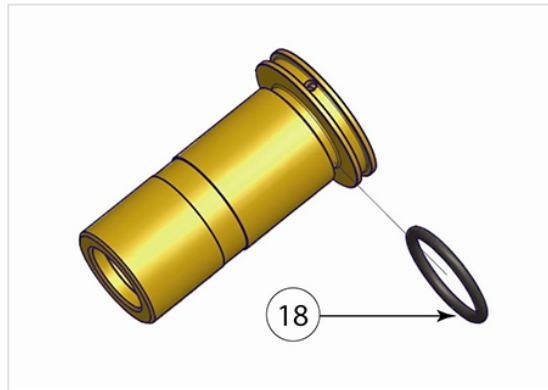

Kit joint torique R24 - Bornes ADD 150 AG + ADM AG + ADMP AG

| Masse | Référence |
|---------|-----------|
| 0,40 kg | 218854 |

Ce lot comprend 1 kit de 50 joints toriques R24

| Item | Désignation | Nombre | Matériau |
|------|-------------------|--------|------------|
| 18 | Joint torique R24 | 1 | Caoutchouc |