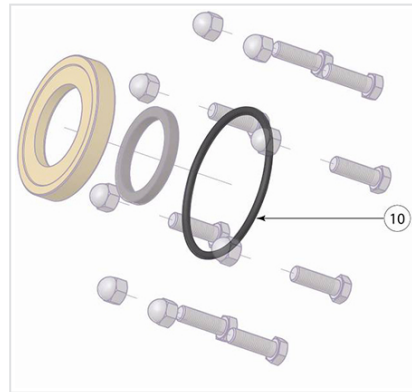

Kit joint torique R62 - Bornes ADD 150 AG + ADM AG + ADMP AG

Masse	Référence
0,50 kg	218855

Ce lot comprend un kit de 50 joints toriques R 62

Item	Désignation	Nombre	Matériau
10	Joint torique R 62	1	Caoutchouc