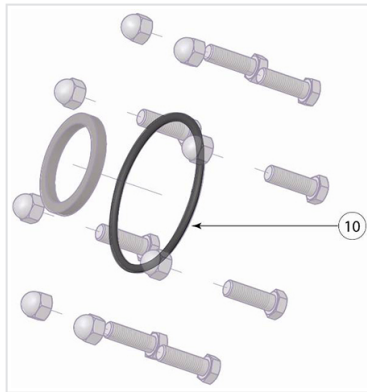

Kit joint torique R62 - Bornes ADD 150 AG + ADM AG + ADMP AG

Masse	Référence
0,50 kg	218855

Ce lot comprend un kit de 50 joints toriques R 62

Item	Désignation	Nombre	Matériau
10	Joint torique R 62	1	Caoutchouc