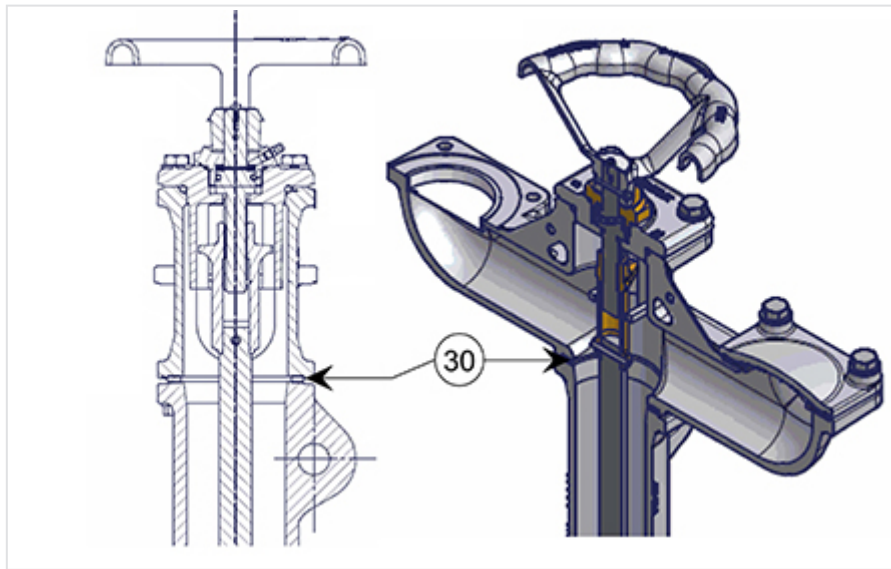

## Kit joints plats 104x85x5 - Bornes GH801 + GH802 courte et longue AG

<b>Masse</b>	<b>Référence</b>
0,60 kg	237946

Ce lot comprend 1 kit. Chaque kit est composé de :

Item	Désignation	Nombre	Matériau
30	Joint Plat 104x85x5	10	Caoutchouc