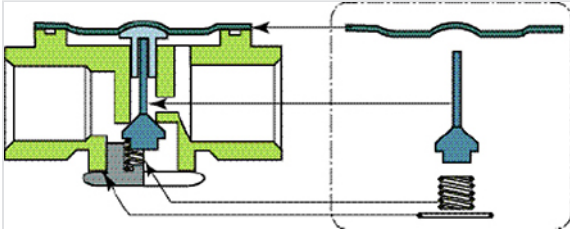

Kit Pilot 263 SS PN25 bar

Version	Masse	Référence
Kit pilote complet	0,78 kg	161894
Kit ressorts	1,00 kg	161895
Kit joints	0,03 kg	161896

Kit pilote complet

Ce kit comprend :
Le pilote complet, livré avec ressort standard 1,4-12 bar (vert).

Kit ressorts

Ce kit comprend :
1 Ressort pour chaque plage d'utilisation :

- 0,1 à 2 bar (rouge)
- 1,4 à 12 bar (vert)
- 7 à 21 bar (acier inox)

Kit joints

Ce kit comprend :
L'ensemble des joints et ressort nécessaires à la remise en état du pilote.