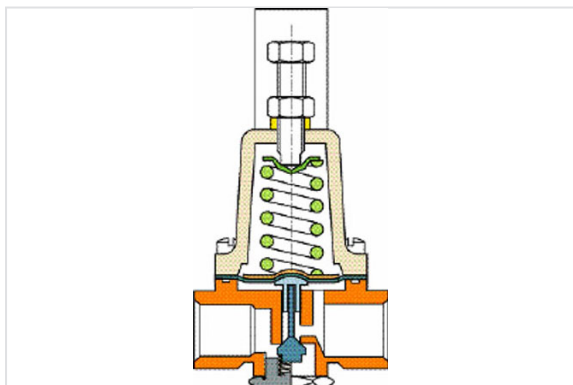

Kit Pilot 263 SS PN25 bar

Version	Masse	Référence
Kit pilote complet	0,78 kg	161894
Kit ressorts	1,00 kg	161895
Kit joints	0,03 kg	161896

Kit pilote complet

Ce kit comprend :
Le pilote complet, livré avec ressort standard 1,4-12 bar (vert).

Kit ressorts

Ce kit comprend :
1 Ressort pour chaque plage d'utilisation :

- 0,1 à 2 bar (rouge)
- 1,4 à 12 bar (vert)
- 7 à 21 bar (acier inox)

Kit joints

Ce kit comprend :
L'ensemble des joints et ressort nécessaires à la remise en état du pilote.