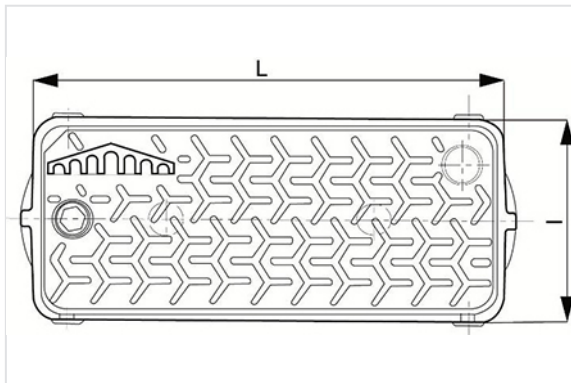

## Boîte pour compteur avec verrouillage

Tampon

Boîte

Version	h (mm)	H (mm)	L (mm)	l (mm)	Masse (kg)	Référence
L=370 x l=150 x H=150	105	150	370	150	11,00	FTBC31AX17
L=436 x l=171 x H=160	114	160	436	171	16,10	FTBC41BX17
L=436 x l=171 x H=316	263	316	436	171	24,50	FTBC41CX17