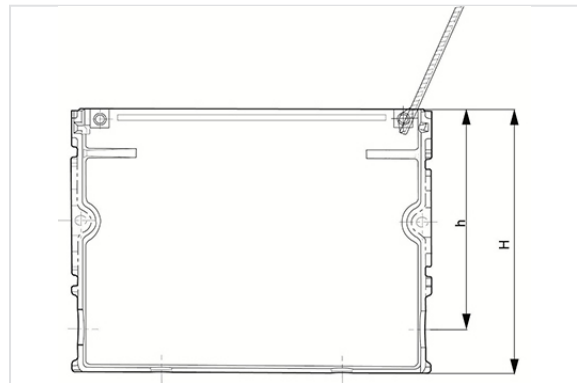

## Boîte pour compteur avec verrouillage

Tampon

Boîte

Version	h (mm)	H (mm)	L (mm)	l (mm)	Masse (kg)	Référence
L=370 x l=150 x H=150	105	150	370	150	11,00	FTBC31AX17
L=436 x l=171 x H=160	114	160	436	171	16,10	FTBC41BX17
L=436 x l=171 x H=316	263	316	436	171	24,50	FTBC41CX17