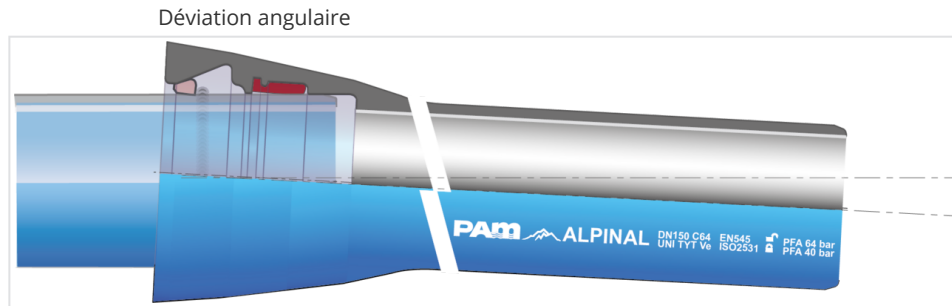

Ensemble Tuyau Universal Tyton Ve ALPINAL + Joint Universal Tyton Ve

DN	Classe	Déviation angulaire	PFA	Référence
80	C100	3 °	100 bar	AKA80B60ADB-E02
100	C100	3 °	85 bar	AKB10B60ADB-E02
100	C145	3 °	100 bar	AKB10Y60ADB-E02
125	C64	3 °	63 bar	AKB12C60ADB-E02
125	C100	3 °	100 bar	AKB12B60ADB-E02
150	C64	3 °	63 bar	AKB15C60ADB-E02
150	C100	3 °	100 bar	AKB15B60ADB-E02
200	C64	3 °	63 bar	AKB20C60ADB-E02
200	C100	3 °	100 bar	AKB20B60ADB-E02
250	C50	3 °	50 bar	AKB25D60ADB-E02
250	C85	3 °	78 bar	AKB25R60ADB-E02
250	C100	3 °	100 bar	AKB25B60ADB-E02
300	C50	3 °	41 bar	AKB30D60ADB-E02
300	C75	3 °	70 bar	AKB30P60ADB-E02
300	C85	3 °	80 bar	AKB30R60ADB-E02
300	C100	3 °	100 bar	AKB30B60ADB-E02

Produits associés

Joint Tyton Universal Ve
pour Tuyaux et Raccords
Tyton Universal Ve
DN80-300