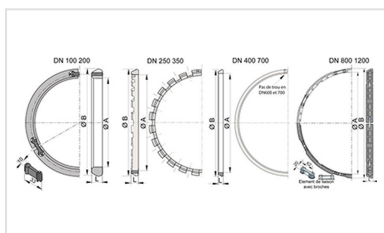

Ensemble Tuyau Universal Tyton Ve ALPINAL + Joint Universal Tyton Ve

DN	Classe	Déviation angulaire	PFA	Référence
80	C100	3 °	100 bar	AKA80B60ADB-E02
100	C100	3 °	85 bar	AKB10B60ADB-E02
100	C145	3 °	100 bar	AKB10Y60ADB-E02
125	C64	3 °	63 bar	AKB12C60ADB-E02
125	C100	3 °	100 bar	AKB12B60ADB-E02
150	C64	3 °	63 bar	AKB15C60ADB-E02
150	C100	3 °	100 bar	AKB15B60ADB-E02
200	C64	3 °	63 bar	AKB20C60ADB-E02
200	C100	3 °	100 bar	AKB20B60ADB-E02
250	C50	3 °	50 bar	AKB25D60ADB-E02
250	C85	3 °	78 bar	AKB25R60ADB-E02
250	C100	3 °	100 bar	AKB25B60ADB-E02
300	C50	3 °	41 bar	AKB30D60ADB-E02
300	C75	3 °	70 bar	AKB30P60ADB-E02
300	C85	3 °	80 bar	AKB30R60ADB-E02
300	C100	3 °	100 bar	AKB30B60ADB-E02

Produits associés

Joint Tyton Universal Ve
pour Tuyaux et Raccords
Tyton Universal Ve
DN80-300