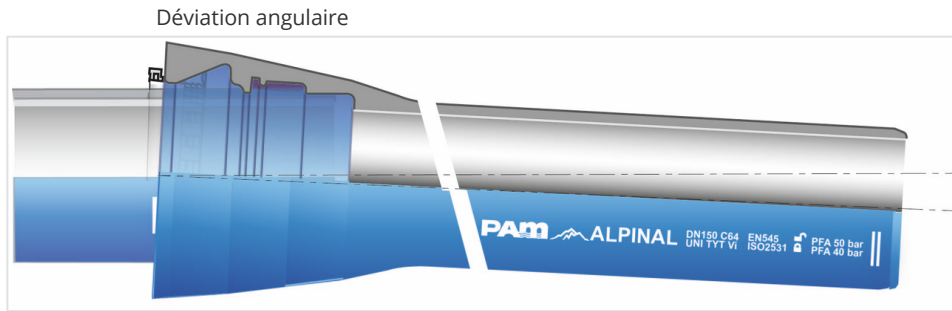

Ensemble Tuyau Universal Tyton ALPINAL + Joint Universal Tyton Vi

| DN | Classe | Déviati on angulaire | PFA | Référence |
|-----|--------|----------------------|---------|-----------------|
| 80 | C100 | 3 ° | 100 bar | ANA80B60ADB-E06 |
| 100 | C100 | 3 ° | 56 bar | ANB10B60ADB-E06 |
| 100 | C145 | 3 ° | 100 bar | ANB10Y60ADB-E06 |
| 125 | C64 | 3 ° | 52 bar | ANB12C60ADB-E06 |
| 125 | C100 | 3 ° | 100 bar | ANB12B60ADB-E06 |
| 150 | C64 | 3 ° | 48 bar | ANB15C60ADB-E06 |
| 150 | C100 | 3 ° | 63 bar | ANB15B60ADB-E06 |