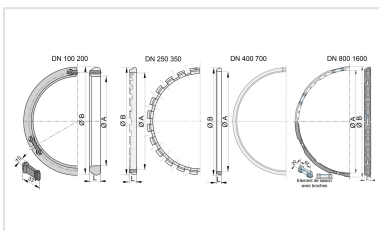

Produits associés

Joint UNI STD Ve pour
Tuyaux et Raccords