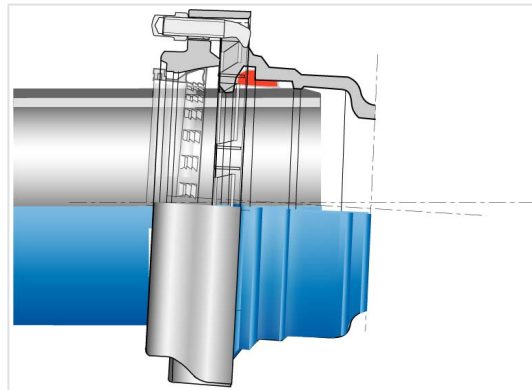

Ensemble Raccord Standard PECB + Joint Standard V+i

DN mm	Classe	PFA bar
350	C30	12
400	C30	10
450	C30	10
500	C30	10
600	C30	10

* PFA sur tuyau STANDARD C30

Produits associés

Joint STD V+i pour Raccords
STD DN350-600