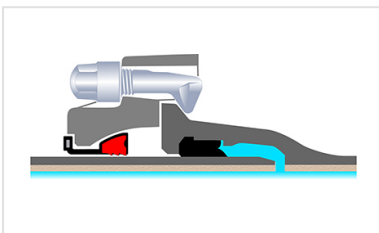

Ensemble Raccord Standard PECB + Joint Standard V+i

DN mm	Classe	PFA bar
350	C30	12
400	C30	10
450	C30	10
500	C30	10
600	C30	10

* PFA sur tuyau STANDARD C30

Produits associés

Joint STD V+i pour Raccords
STD DN350-600