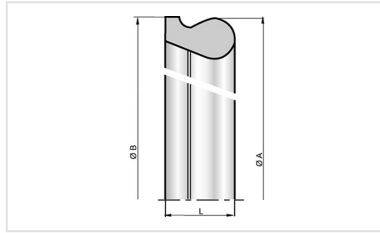

Bague de joint Tyton pour
Tuyaux et Raccords Tyton
DN80-300