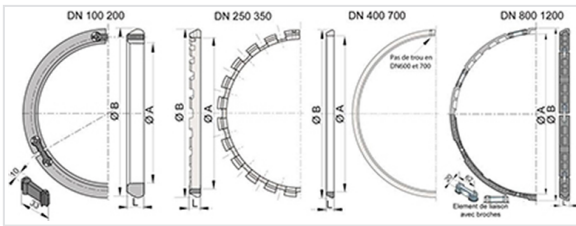

Joint Tyton Universal Ve pour Tuyaux et Raccords Tyton Universal Ve DN80-300

Bague de verrouillage Universal Vi

Rondelle Tyton

Le joint Tyton Universal Ve est la combinaison d'un joint Tyton automatique et d'un jonc de verrouillage à cordon de soudure.

Composition des ensembles

DN mm	Masse jonc kg	Référence jonc de verrouillage	Masse rondelle de joint kg	Référence rondelle de joint
80	0.450	240105	0.122	JCA80BA
100	0.540	110259	0.144	JCB10BA
125	0.700	124151	0.174	JCB12BA
150	0.800	AKB15E	0.205	JCB15BA
200	1.220	AKB20E	0.342	JCB20BA
250	1.350	AKB25E	0.443	JCB25BA
300	1.730	AKB30E	0.623	JCB30BA