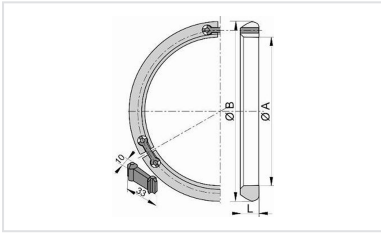

Produits associés

Jonc de verrouillage pour
Joint Universel Ve
DN80-1800