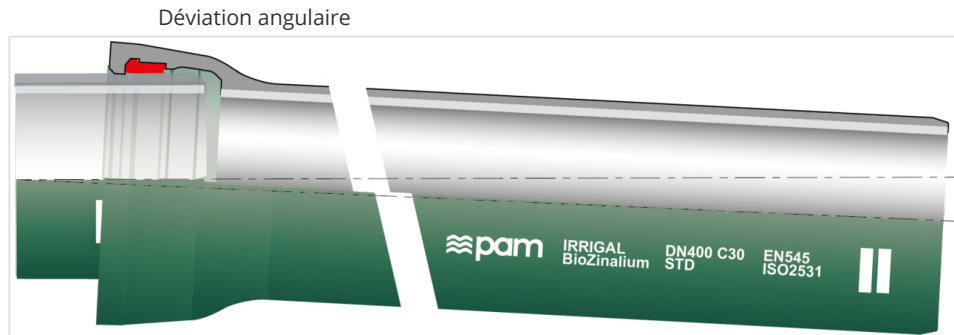

Ensemble Tuyau Standard IRRIGAL + Joint Standard

DN	Classe	Déviat ion angulaire	PFA	Référence
150	C40	5 °	40 bar	ISB15Q60AX-E00
200	C40	5 °	40 bar	ISB20Q60AX-E00
250	C40	5 °	40 bar	ISB25Q60AX-E00
300	C40	5 °	40 bar	ISB30F60AX-E00
350	C30	4 °	30 bar	ISB35G60AX-E00
400	C30	4 °	30 bar	ISB40G60AX-E00
450	C30	4 °	30 bar	ISB45G60AX-E00
500	C30	4 °	30 bar	ISB50G60AX-E00
600	C30	4 °	30 bar	ISB60G60AX-E00
800	C25	4 °	25 bar	ISB80H70AQ-E00

Produits associés

Bague de joint Standard
pour Tuyaux et Raccords
DN60-2000