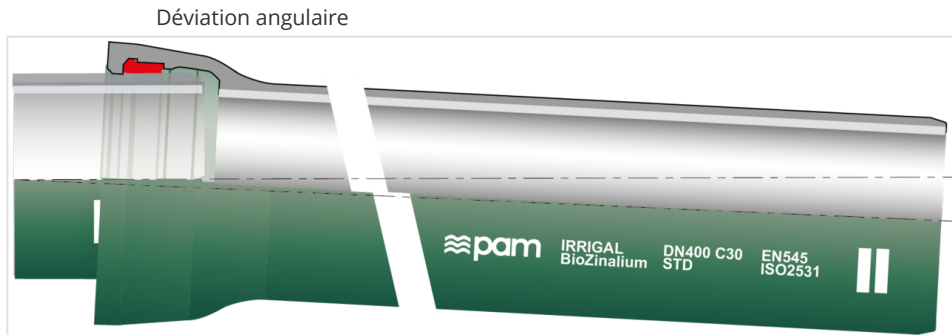

## Ensemble Tuyau Standard IRRIGAL à encoches + Joint Standard

DN	Classe	Déviation angulaire	PFA	Référence
150		5 °	40 bar	ISB15Q60AXV-E00
200		5 °	40 bar	ISB20Q60AXV-E00
250		5 °	40 bar	ISB25Q60AXV-E00
300		5 °	40 bar	ISB30F60AXV-E00
350		4 °	30 bar	ISB35G60AXV-E00
400		4 °	30 bar	ISB40G60AXV-E00
450		4 °	30 bar	ISB45G60AXV-E00
500		4 °	30 bar	ISB50G60AXV-E00
600		4 °	30 bar	ISB60G60AXV-E00

### Produits associés

Bague de joint Standard  
pour Tuyaux et Raccords  
DN60-2000