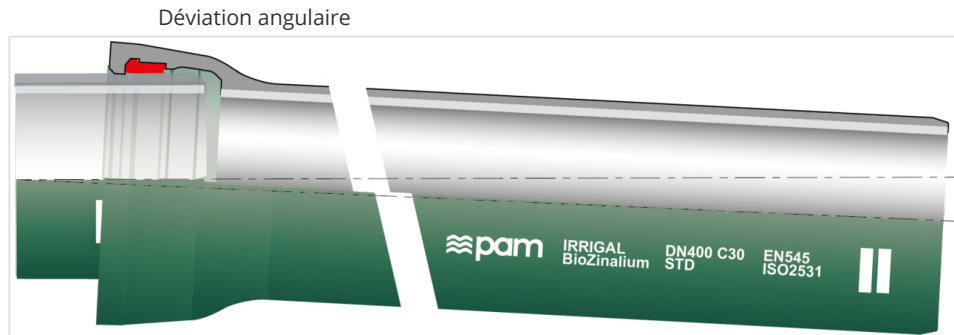

## Ensemble Tuyau Standard IRRIGAL avec encoches + Joint Standard CONTROL+

DN	Classe	Déviation angulaire	PFA	Référence
150	C40	5 °	40 bar	ISB15Q60AXV-E07
200	C40	5 °	40 bar	ISB20Q60AXV-E07
250	C40	5 °	40 bar	ISB25Q60AXV-E07
300	C40	5 °	40 bar	ISB30F60AXV-E07
350	C30	4 °	30 bar	ISB35G60AXV-E07
400	C30	4 °	30 bar	ISB40G60AXV-E07
450	C30	4 °	30 bar	ISB45G60AXV-E07
500	C30	4 °	30 bar	ISB50G60AXV-E07
600	C30	4 °	30 bar	ISB60G60AXV-E07

### Produits associés

Bague de Joint élastomère  
STANDARD EPDM  
CONTROL+, équipé d'une  
valve