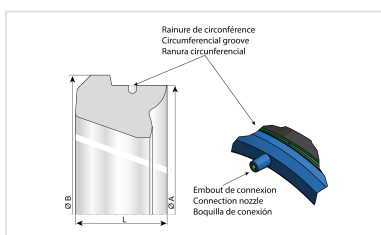

## Ensemble Tuyau Standard IRRIGAL avec encoches + Joint Standard CONTROL+

DN	Classe	Déviation angulaire	PFA	Référence
150	C40	5 °	40 bar	ISB15Q60AXV-E07
200	C40	5 °	40 bar	ISB20Q60AXV-E07
250	C40	5 °	40 bar	ISB25Q60AXV-E07
300	C40	5 °	40 bar	ISB30F60AXV-E07
350	C30	4 °	30 bar	ISB35G60AXV-E07
400	C30	4 °	30 bar	ISB40G60AXV-E07
450	C30	4 °	30 bar	ISB45G60AXV-E07
500	C30	4 °	30 bar	ISB50G60AXV-E07
600	C30	4 °	30 bar	ISB60G60AXV-E07

### Produits associés

Bague de Joint élastomère  
STANDARD EPDM  
CONTROL+, équipé d'une  
valve