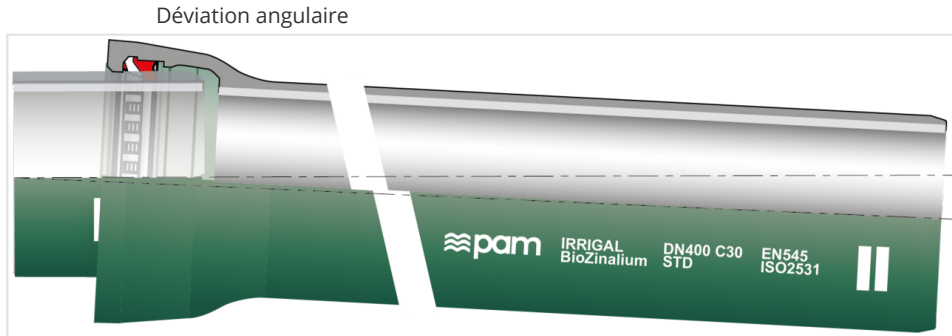

Ensemble Tuyau Standard IRRIGAL + Joint Standard Vi

DN	Classe	Déviation angulaire	PFA	Référence
150	C40	5 °	16 bar	ISB15Q60AX-E06
200	C40	4 °	16 bar	ISB20Q60AX-E06
250	C40	4 °	16 bar	ISB25Q60AX-E06
300	C40	3 °	16 bar	ISB30F60AX-E06
350	C30	3 °	16 bar	ISB35G60AX-E06
400	C30	2 °	16 bar	ISB40G60AX-E06
450	C30	2 °	13 bar	ISB45G60AX-E06
500	C30	2 °	11 bar	ISB50G60AX-E06
600	C30	2 °	10 bar	ISB60G60AX-E06

Produits associés

Bague de joint STD Vi pour
Tuyaux et Raccords
DN60-700